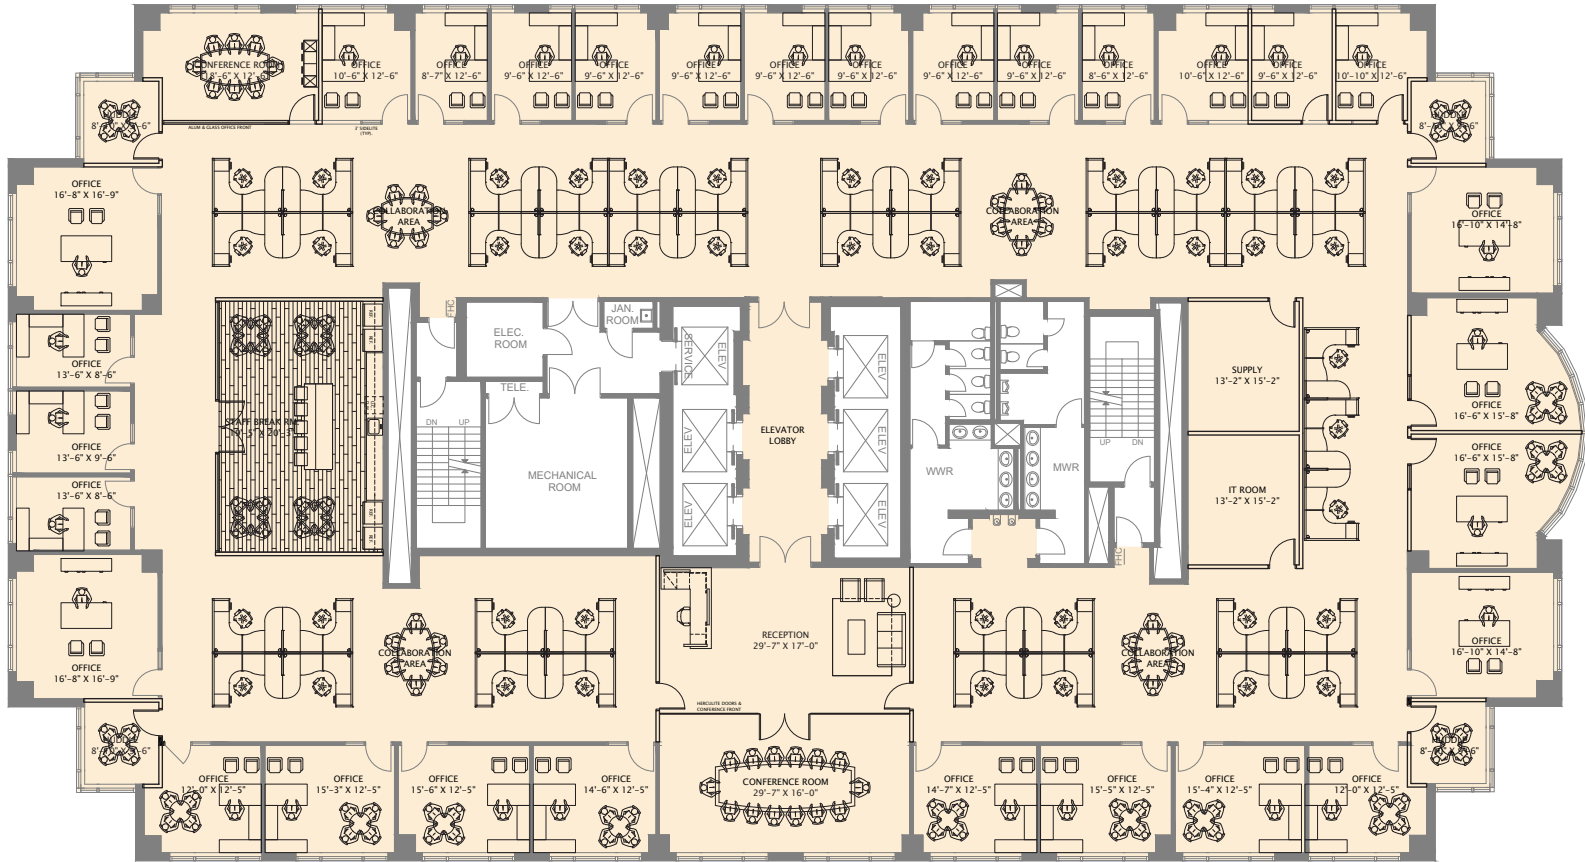

# SUITE 1400

17,298 rsf

Jarred Goodstein  
Jonathan Kingsley  
Ilyssa Ettelman

954 652 4617  
954 652 4610  
954 652 4624

[www.200eastbroward.com](http://www.200eastbroward.com)