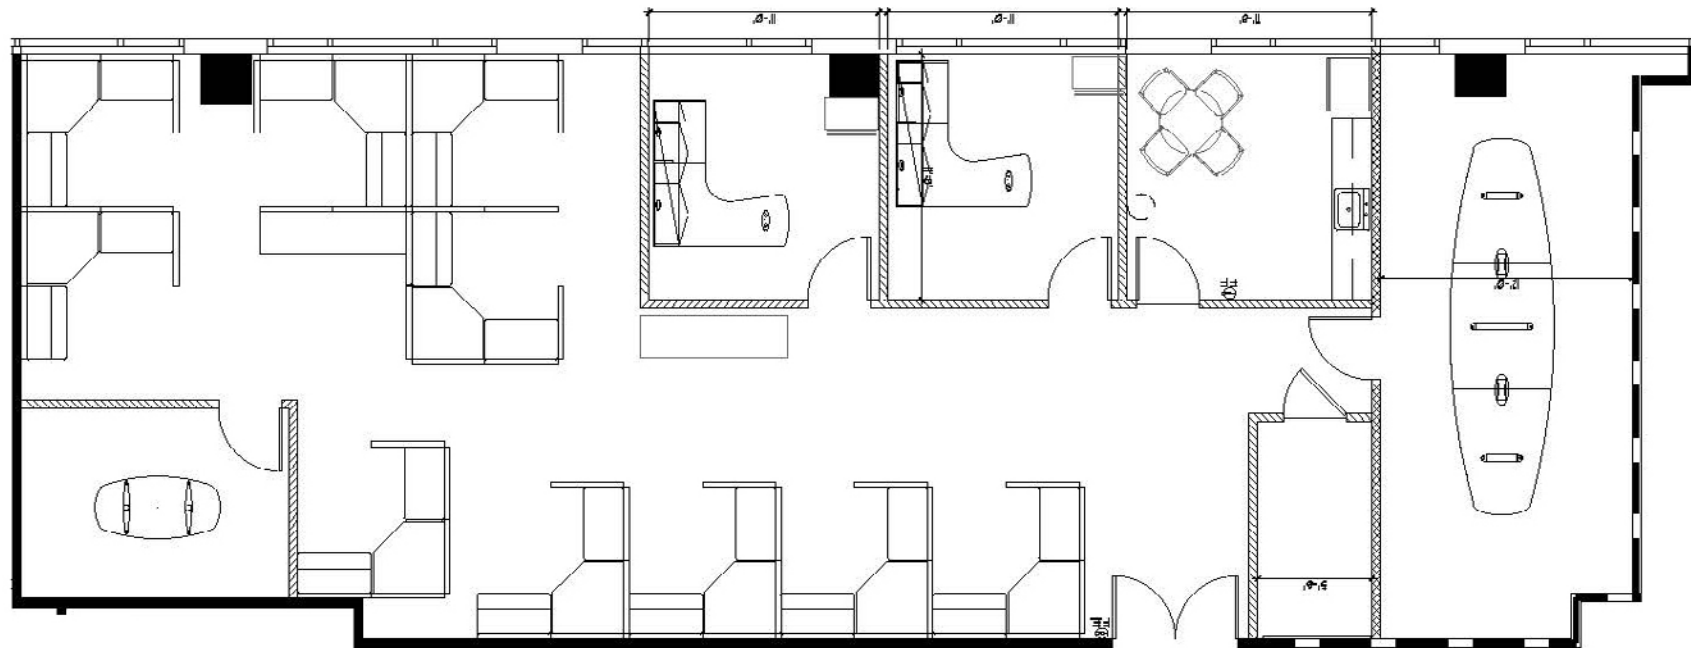

SUITE 1240

2,735 rsf

Jarred Goodstein
Jonathan Kingsley
Ilyssa Ettelman

954 652 4617
954 652 4610
954 652 4624

www.200eastbroward.com