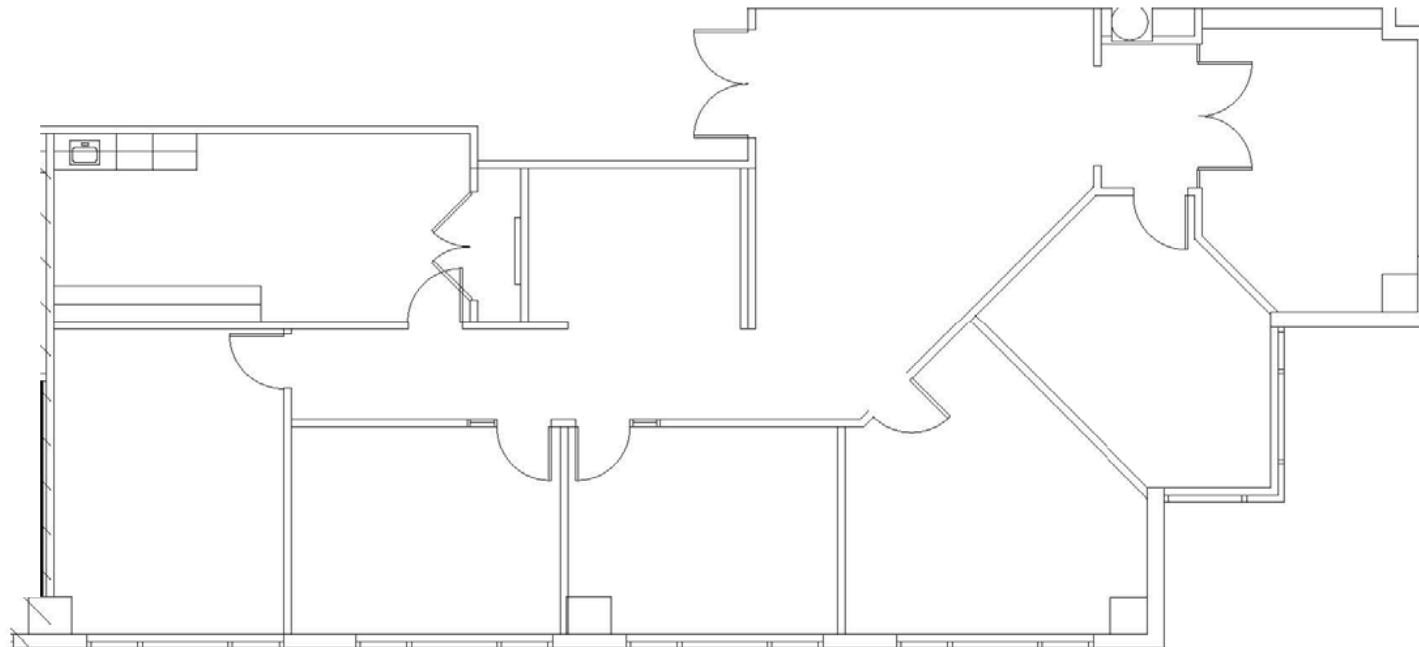

SUITE 1220

2,839 rsf

Jarred Goodstein
Jonathan Kingsley
Ilyssa Ettelman

954 652 4617
954 652 4610
954 652 4624

www.200eastbroward.com