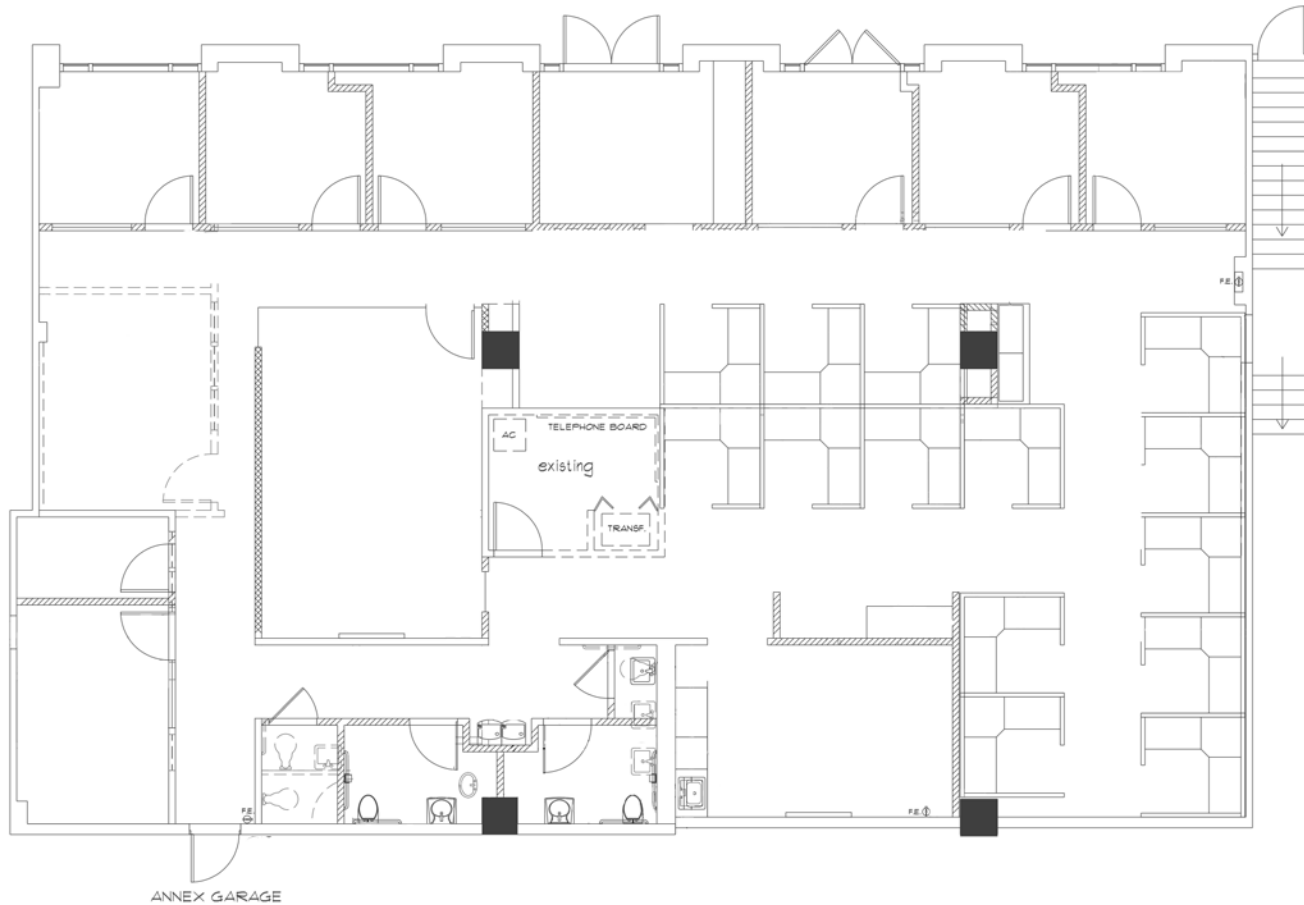

SUITE 120

4,271 rsf

Jarred Goodstein
Jonathan Kingsley
Ilyssa Shacter

954 652 4617
954 652 4610
954 652 4624

www.200eastbroward.com