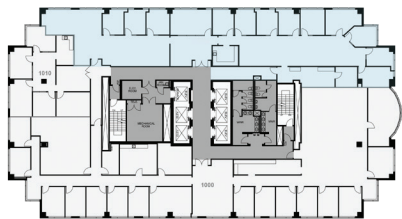

SUITE 1020

6,176 rsf

Jarred Goodstein
Jonathan Kingsley
Ilyssa Ettelman

954 652 4617
954 652 4610
954 652 4624

www.200eastbroward.com