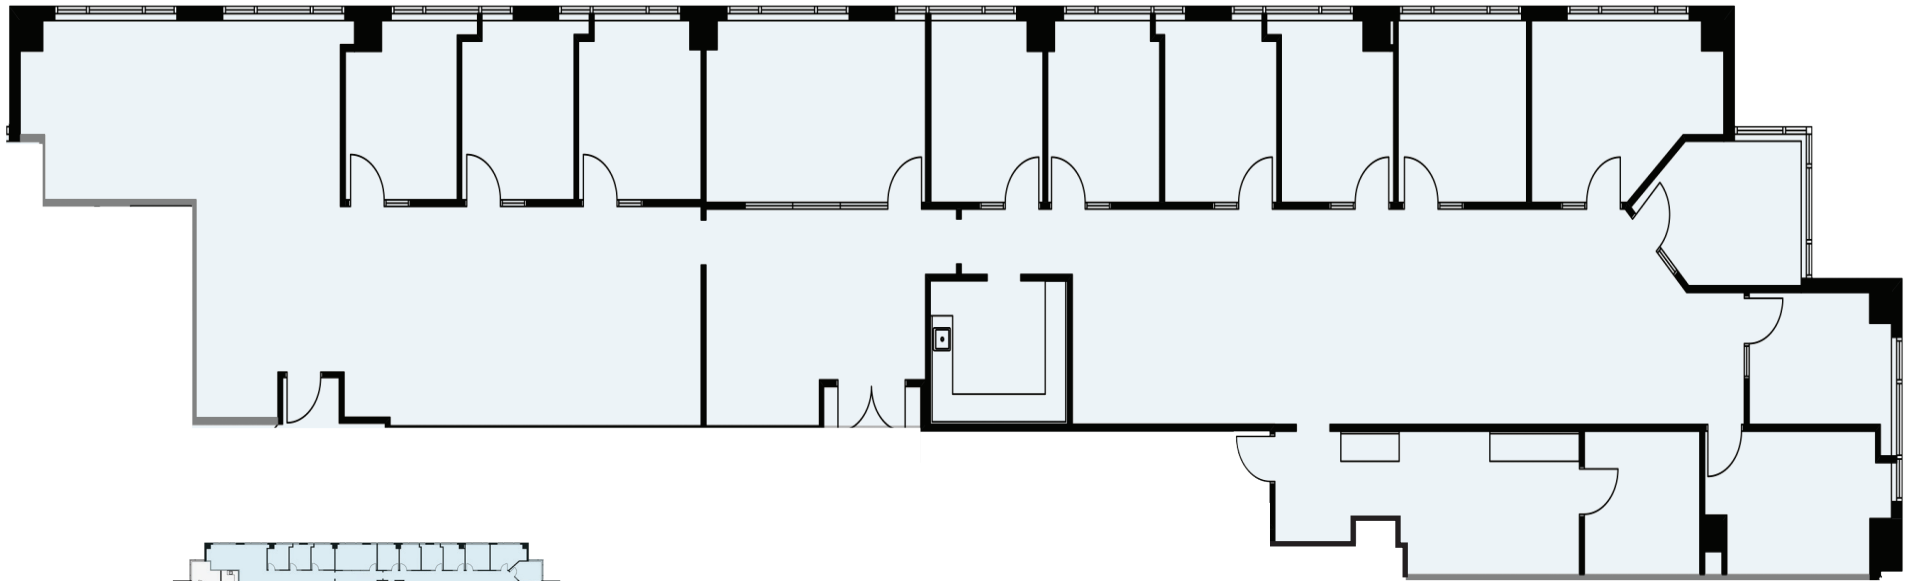

SUITE 1020

6,176 rsf

Jarred Goodstein
Jonathan Kingsley
Ilyssa Ettelman

954 652 4617
954 652 4610
954 652 4624

www.200eastbroward.com