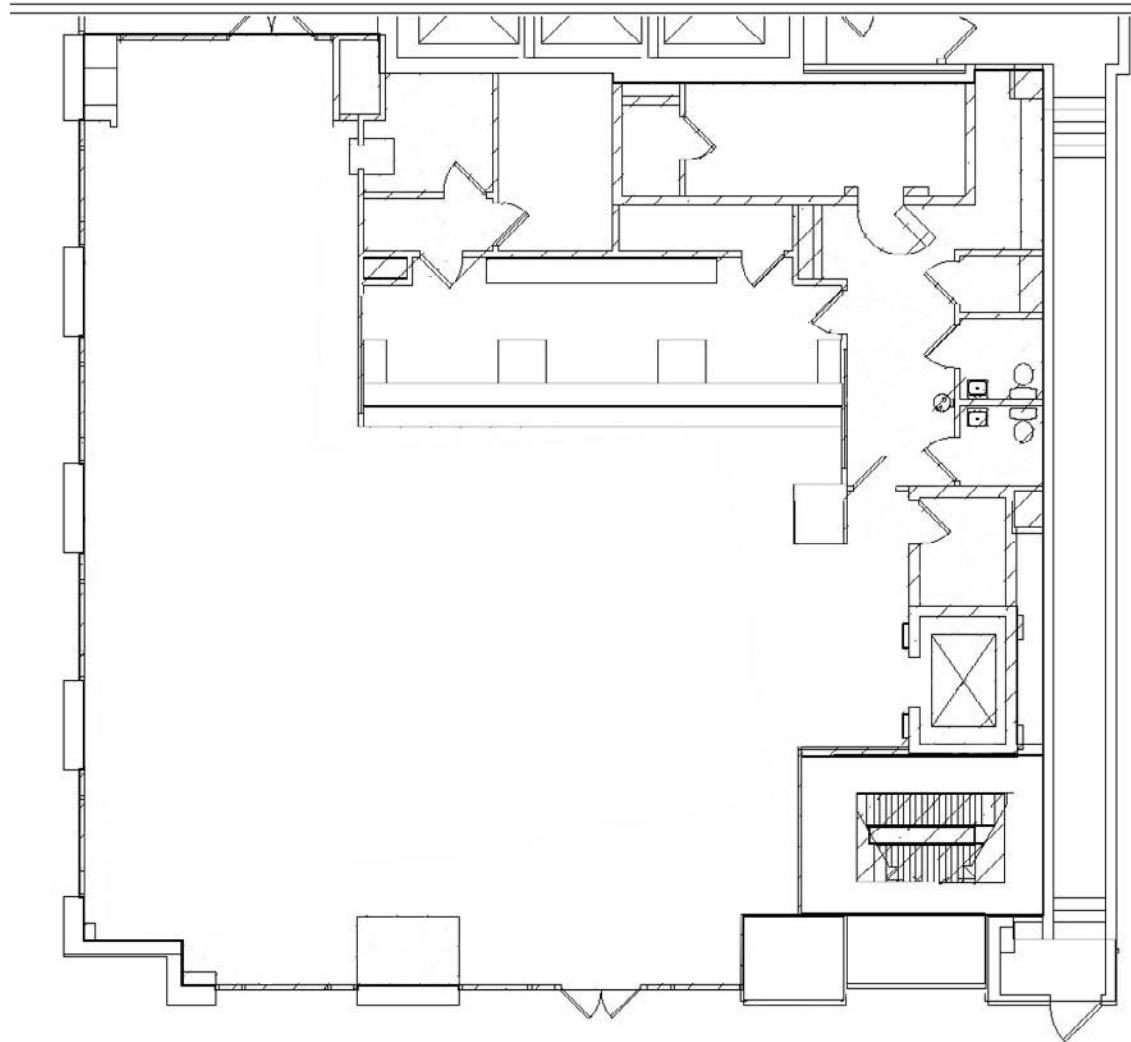

SUITE 100

5,386 rsf

Jarred Goodstein
Jonathan Kingsley
Ilyssa Ettelman

954 652 4617
954 652 4610
954 652 4624

www.200eastbroward.com