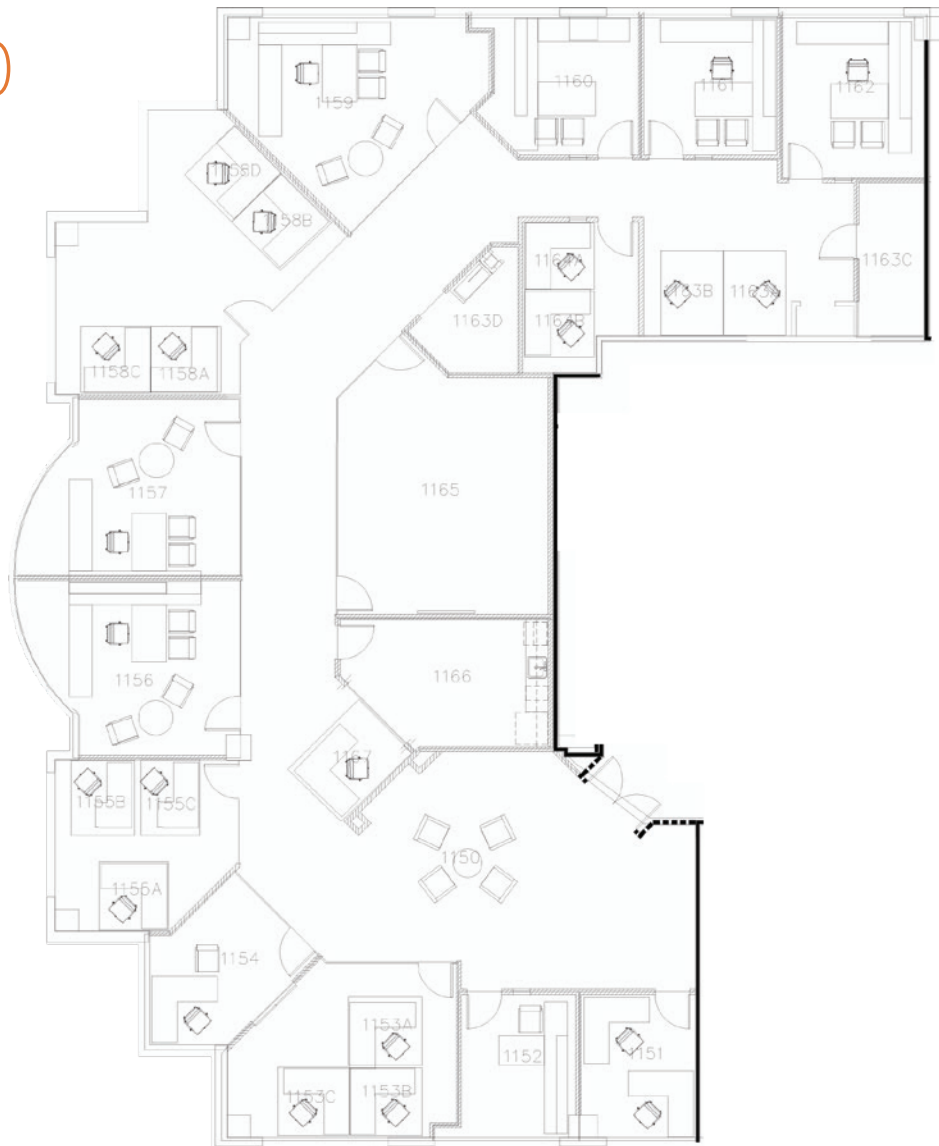

SUITE 1150

6,852 rsf

Jarred Goodstein
Jonathan Kingsley
Ilyssa Ettelman

954 652 4617
954 652 4610
954 652 4624

www.200eastbroward.com