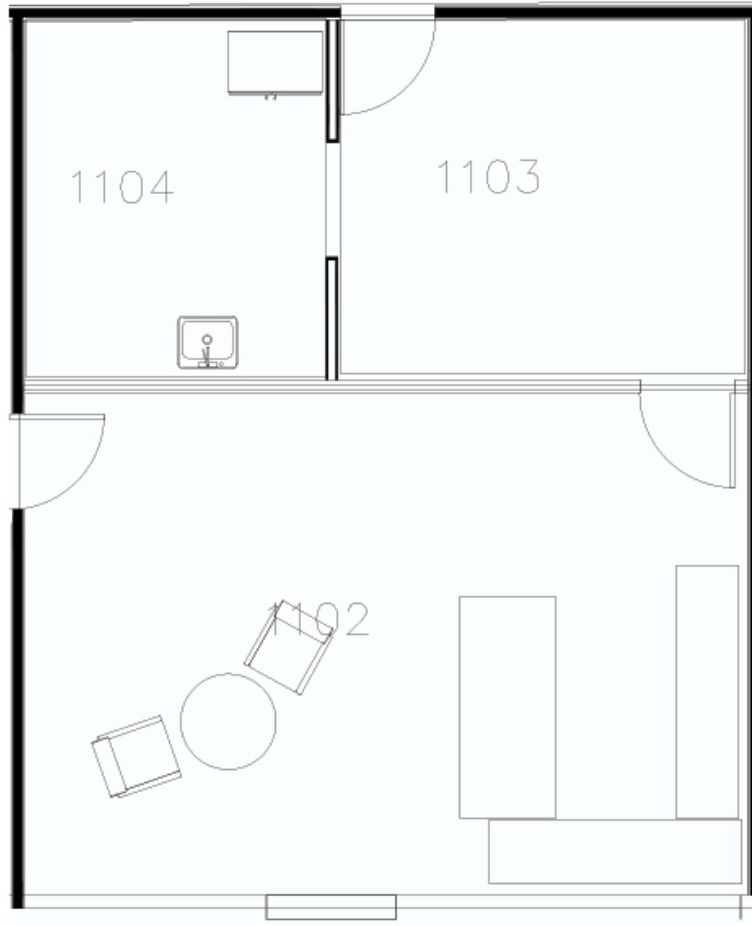

SUITE 1105

825 rsf

Jarred Goodstein
Jonathan Kingsley
Ilyssa Ettelman

954 652 4617
954 652 4610
954 652 4624

www.200eastbroward.com