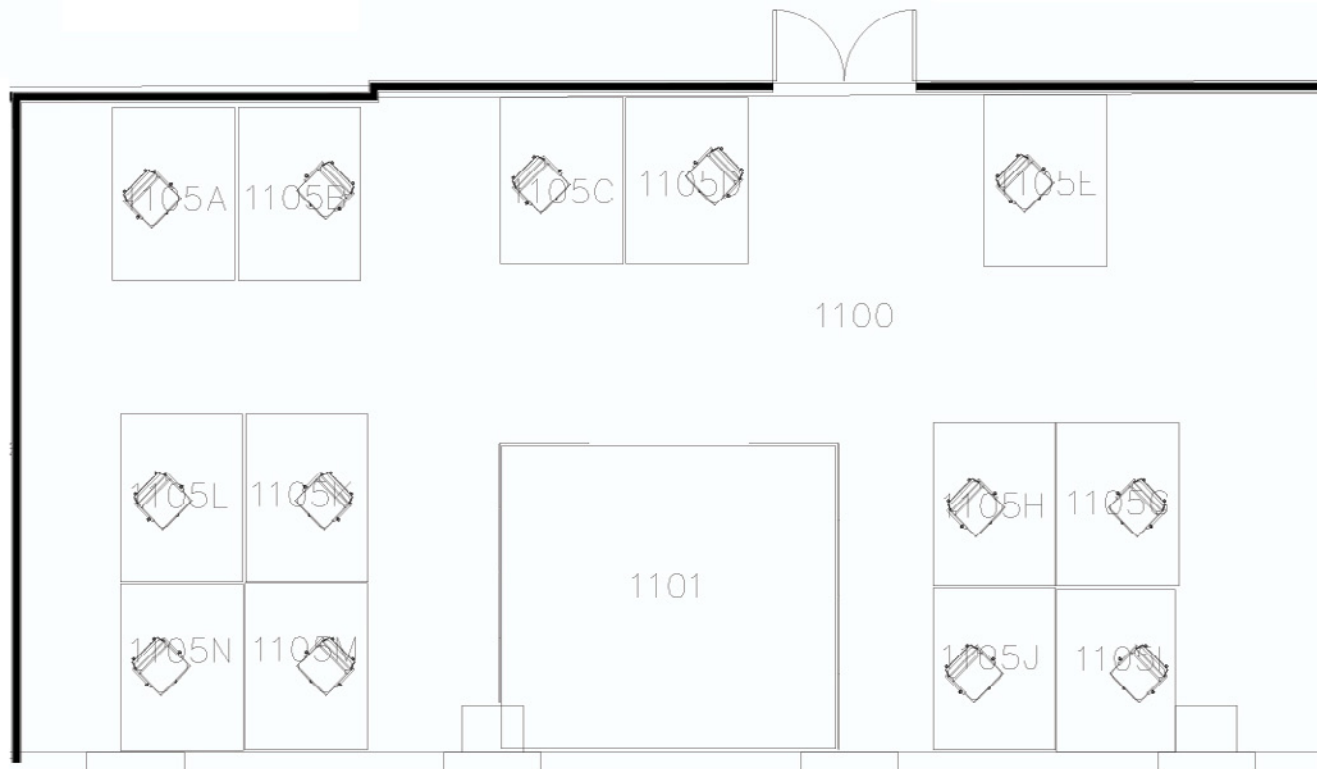

# SUITE 1100

2,018 rsf

Jarred Goodstein  
Jonathan Kingsley  
Ilyssa Ettelman

954 652 4617  
954 652 4610  
954 652 4624

[www.200eastbroward.com](http://www.200eastbroward.com)