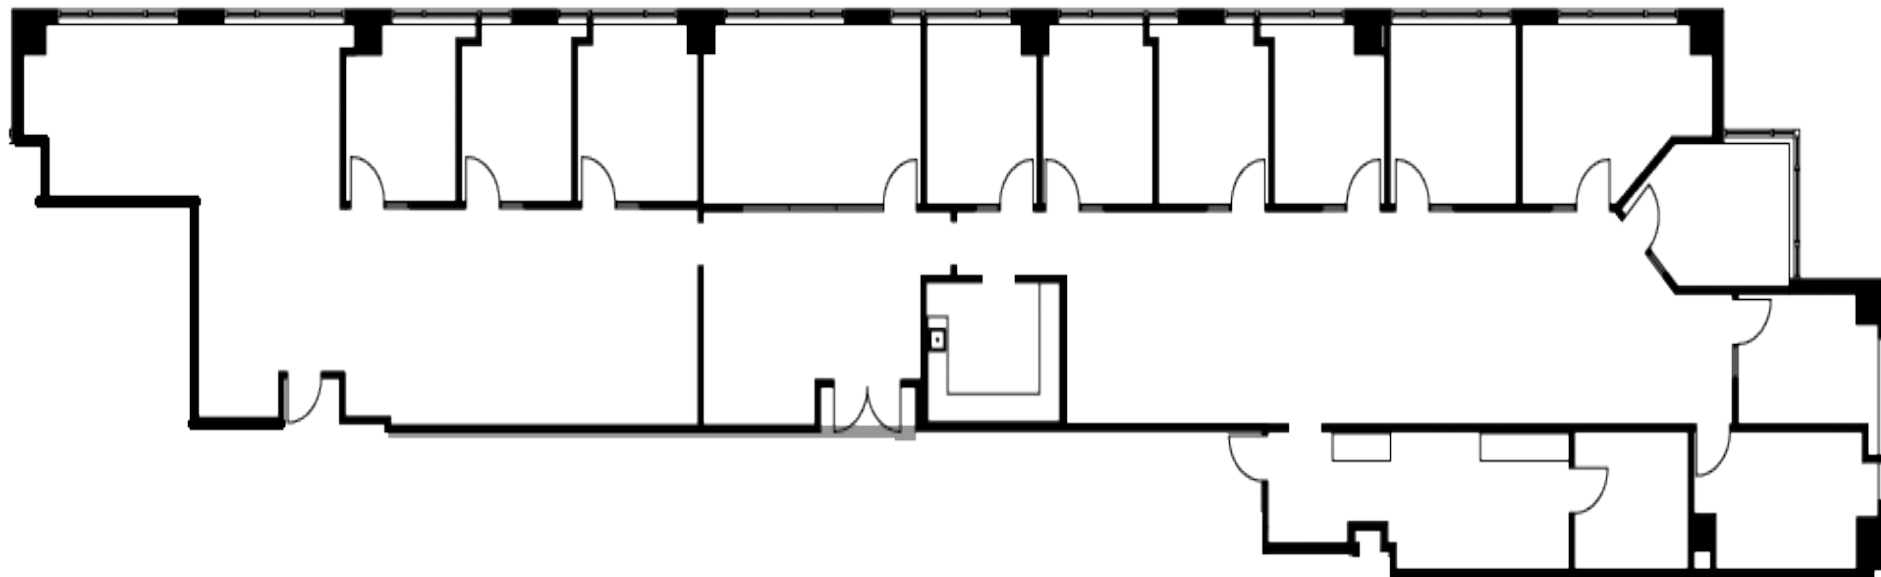

# SUITE 1020

6,176 rsf

Jarred Goodstein 954 652 4617  
Jonathan Kingsley 954 652 4610

BANYAN STREET CAPITAL [www.200eastbroward.com](http://www.200eastbroward.com)