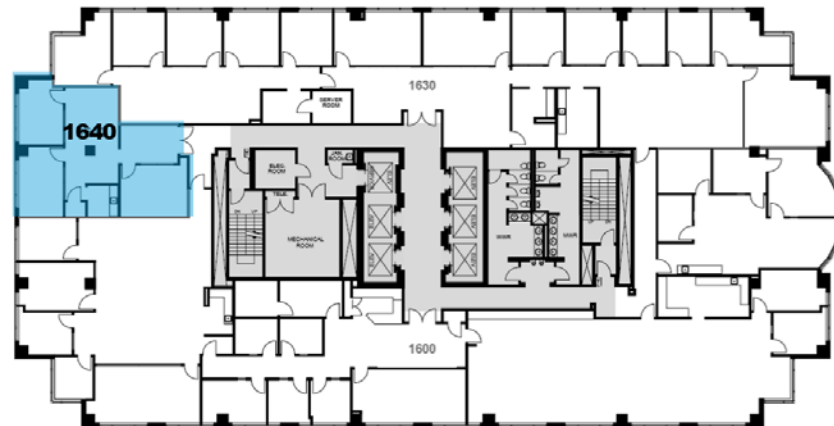

# SUITE 1640

1,299 rsf

Jarred Goodstein 954 652 4617  
Jonathan Kingsley 954 652 4610

**BANYAN STREET** [www.200eastbroward.com](http://www.200eastbroward.com)  
CAPITAL