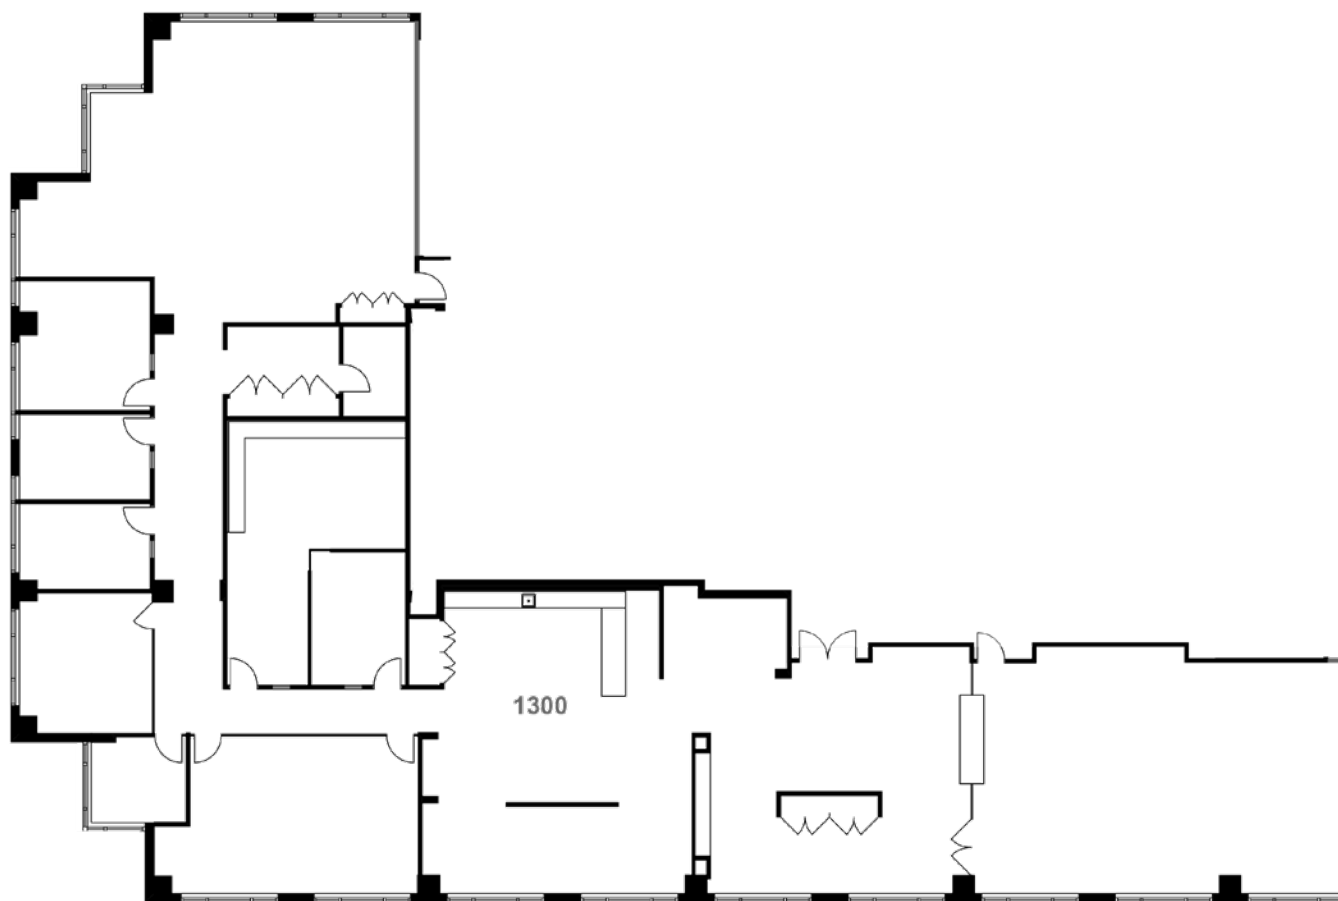

SUITE 1300

9,059 rsf

Jarred Goodstein 954 652 4617
Jonathan Kingsley 954 652 4610

BANYAN STREET
CAPITAL www.200eastbroward.com