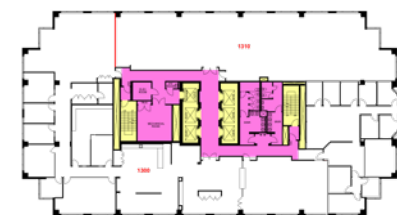

SUITE 1300

9,059 rsf

Jarred Goodstein 954 652 4617
Jonathan Kingsley 954 652 4610

BANYAN STREET
CAPITAL www.200eastbroward.com