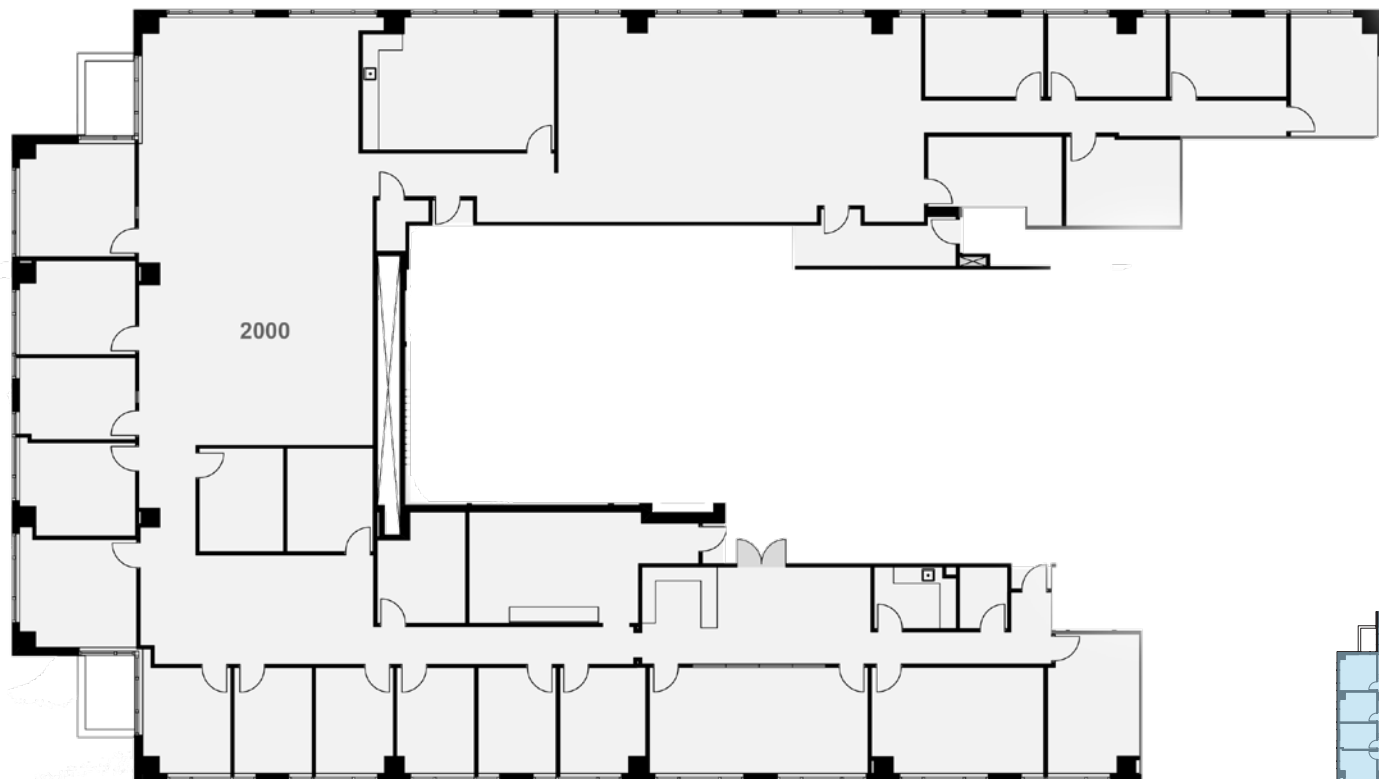

# SUITE 2000

11,754 rsf

Jarred Goodstein  
Jonathan Kingsley

954 652 4617  
954 652 4610

**BANYAN STREET**  
CAPITAL [www.200eastbroward.com](http://www.200eastbroward.com)