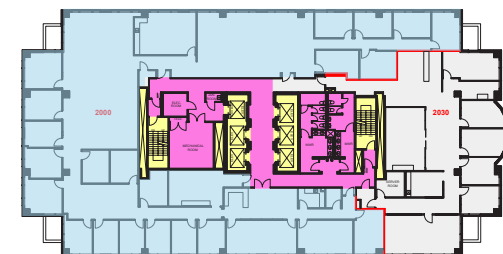

# SUITE 2000

11,754 rsf

Jarred Goodstein  
Jonathan Kingsley

954 652 4617  
954 652 4610

**BANYAN STREET**  
CAPITAL [www.200eastbroward.com](http://www.200eastbroward.com)