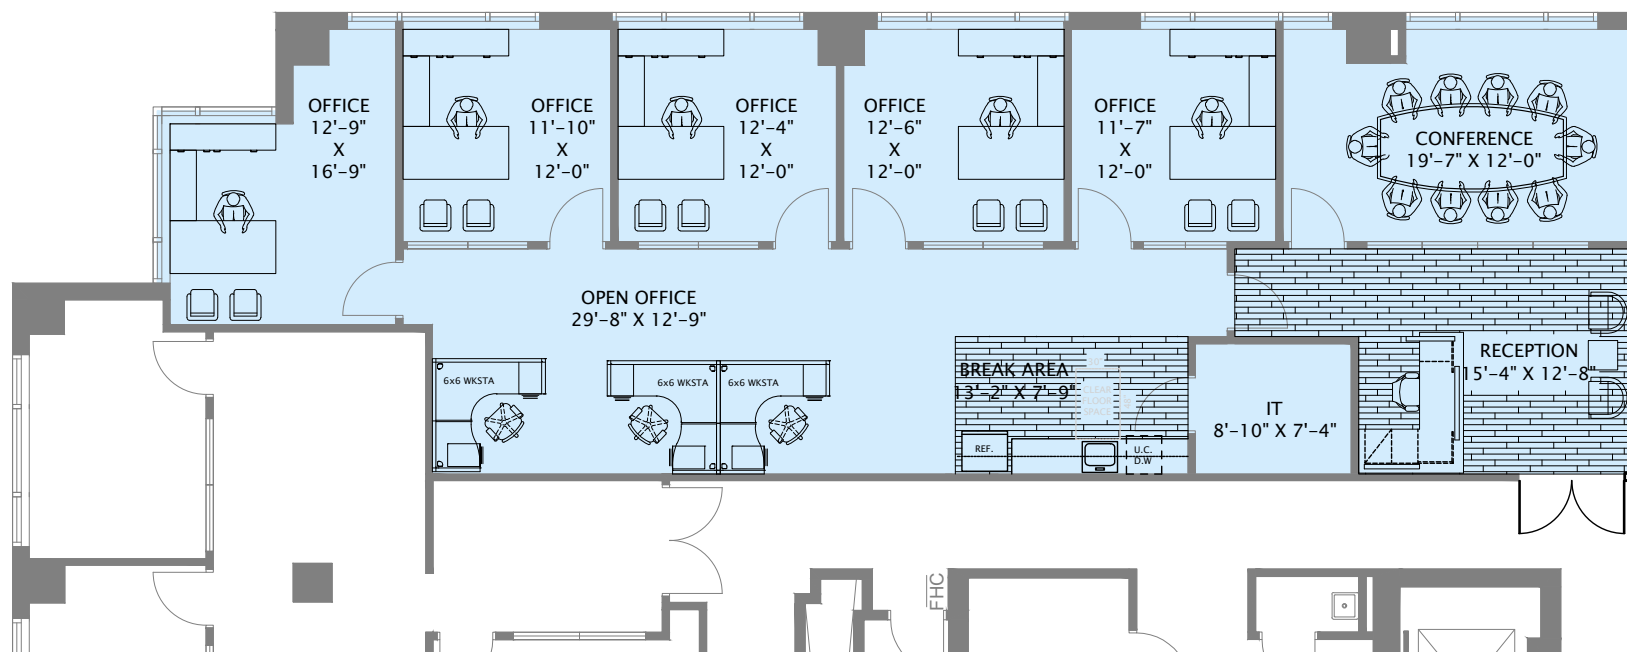

# SUITE 1620

2,560 rsf

Jarred Goodstein 954 652 4617  
Jonathan Kingsley 954 652 4610

**BANYAN STREET** [www.200eastbroward.com](http://www.200eastbroward.com)  
CAPITAL