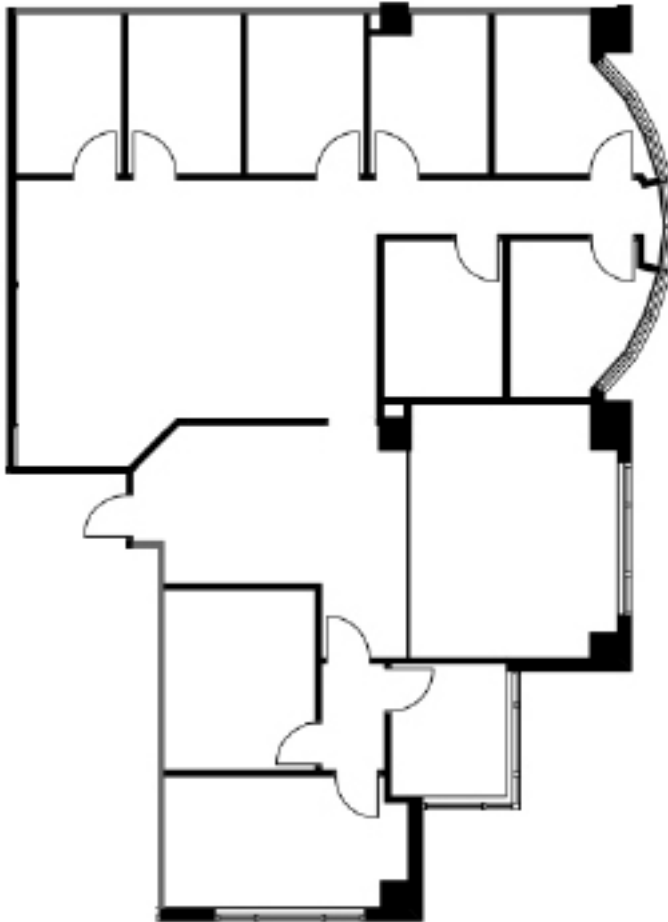

SUITE 1320

3,021 rsf

Jarred Goodstein
Jonathan Kingsley

954 652 4617
954 652 4610

BANYAN STREET www.200eastbroward.com
CAPITAL